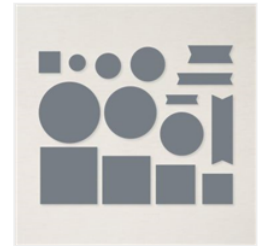

[1-3/4" \(4.4 Cm\) Circle Punch - 119850](#)
Price: \$25.00

[Bee Builder Punch - 162553](#)
Price: \$26.00

[Mini Alphabet Dies - 162934](#)
Price: \$31.00

[Stylish Shapes Dies - 159183](#)
Price: \$30.00