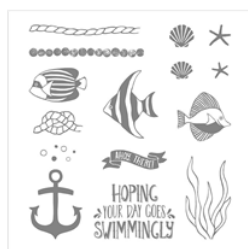

Supply List

Doris Pichler
+43 664 630 7603
office@dorispichler.at
<http://www.dorispichler.at/blog/>

[Seaside Shore
Clear-Mount
Stamp Set -
141625](#)

Price: € 25,00

[Wie Zu Hause
Photopolymer
Stamp Set
\(German\) - 144447](#)