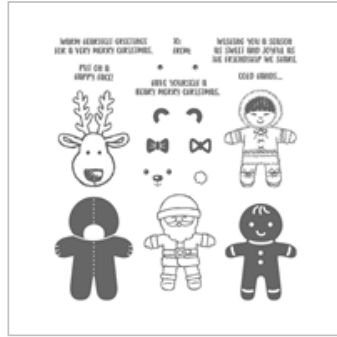

[Acetate Card Boxes](#)

144628
\$7.00

[Cookie Cutter Christmas Photopolymer Stamp Set](#)

142043
\$21.00

[Cookie Cutter Builder Punch](#)

140396
\$18.00

[Real Red 8-1/2" X 11" Cardstock](#)

102482
\$8.75