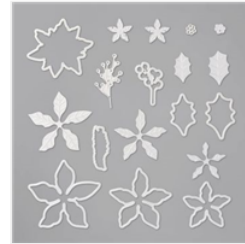

CARD: Poinsettia Place Holiday Card

Supply List

Tami White

tami@stampwithtami.com

www.stampwithtami.com

[Poinsettia Place Suite Collection \(English\) - 155109](#)

Price: \$94.00

[Poinsettia Petals Bundle \(English\) - 155148](#)

Price: \$56.50

[Poinsettia Petals Photopolymer Stamp Set \(English\) - 153475](#)

Price: \$27.00

[Poinsettia Dies - 153522](#)

Price: \$36.00

[Cherry Cobbler 8- 1/2" X 11" Cardstock - 119685](#)

Price: \$14.00