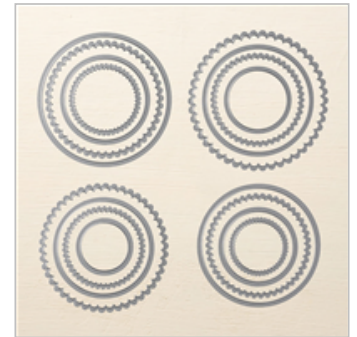

[Christmas Bulb
Builder Punch](#)
148013
\$18.00

[Layering Circles Dies](#)
141705
\$35.00

[Lovely Lipstick 8-1/2"
X 11" Cardstock](#)
146970
\$8.75

[Lovely Lipstick
Classic Stampin' Pad](#)
147140
\$7.50