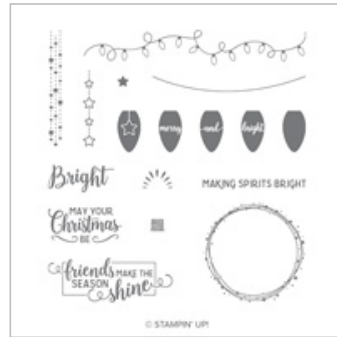

Supply List

Sara Mattson-Blume

920-809-5105

lilyinkpad@yahoo.com

lilyinkpad.stampinup.net

[Making Christmas
Bright Photopolymer
Bundle](#)
149947
\$35.00

[Making Christmas
Bright Stamp Set](#)
148046
\$21.00

[Christmas Bulb
Builder Punch](#)
148013
\$18.00

[Layering Circles Dies](#)
141705
\$35.00

[Lovely Lipstick 8-1/2"
X 11" Cardstock](#)
146970
\$8.75

[Lovely Lipstick
Classic Stampin' Pad](#)
147140
\$7.50