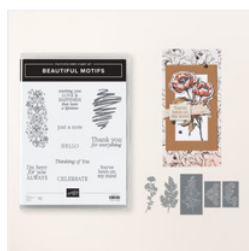

# Supply List

Peggy Noe

[peggy@prettypapercards.com](mailto:peggy@prettypapercards.com)

<http://prettypapercards.com>

[Beautiful Motifs Bundle \(English\) - 165206](#)

Price: \$45.75

[Gallery Blooms Bundle - 165213](#)

Price: \$53.00

[Basic White 8-1/2" X 11" Cardstock - 166780](#)

Price: \$14.00

[Petal Pink 8-1/2" X 11" Cardstock - 146985](#)

Price: \$14.00

[Cloud Cover 8-1/2" X 11" Cardstock - 165621](#)

Price: \$14.00

[Beautiful Gallery 6" X 6" \(15.2 X 15.2 Cm\) Designer Series Paper - 165196](#)

Price: \$12.50

[Petal Pink Classic Stampin' Pad - 147108](#)

Price: \$11.00

[Secret Sea Classic Stampin' Pad - 165285](#)

Price: \$11.00

[Paper Trimmer - 152392](#)

Price: \$28.00

[Bone Folder - 102300](#)