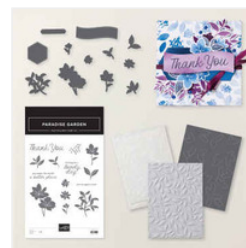

[Sparkle Dot Essentials - 166991](#)

Price: \$8.00

[Petunia Pop Classic Stampin' Pad - 163811](#)

Price: \$9.00

[Petunia Pop 8-1/2" X 11" Cardstock - 163801](#)

Price: \$14.00

[Granny Apple Green 8-1/2" X 11" Cardstock - 146990](#)

Price: \$14.00

[Granny Apple Green Classic Stampin' Pad - 147095](#)

Price: \$11.00

[Paradise Garden Bundle \(English\) - 167121](#)

Price: \$61.00

[Fragrant Layers Bundle \(English\) - 167155](#)

Price: \$54.75