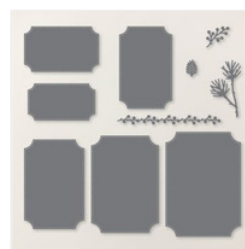

[Branching Out
Dies - 165775](#)

Price: $29.00