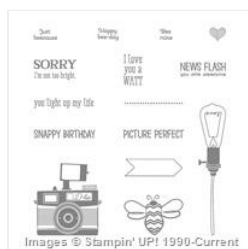

# Supply List

Christy Fulk

[christyfulk@createwithchristy.com](mailto:christyfulk@createwithchristy.com)

<https://www.createwithchristy.com/>

[Pun Intended  
Photopolymer  
Stamp Set -  
141804](#)

Price: \$9.50

[Kinda Eclectic  
Clear-Mount  
Stamp Set -  
135350](#)

Price: \$20.00

[Kinda Eclectic  
Wood-Mount  
Stamp Set -  
135347](#)

Price: \$28.00

[Crushed Curry  
Classic Stampin'  
Pad - 131173](#)

Price: \$6.50