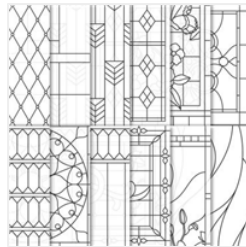

Price: £28.75

[In Every Season](#)
[Clear-Mount](#)
[Stamp Set -](#)
[146709](#)

Price: £21.00

[Love You To](#)
[Pieces Clear-](#)
[Mount Bundle -](#)
[148396](#)

Price: £36.75

[Painted Glass](#)
[Clear-Mount](#)
[Bundle - 148362](#)

Price: £39.50

[Graceful Glass 6"](#)
[X 6" Designer](#)
[Vellum - 146344](#)

Price: £10.25