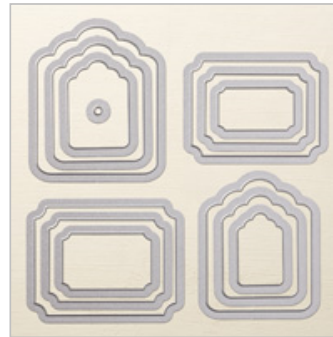

[Tags & Labels](#)
Framelits Dies

138282

£24.00