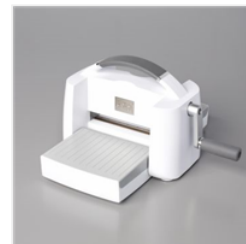

Price: \$8.00

[Adhesive-Backed
Glitter Sequins -
162029](#)

Price: \$8.00

[Linen Thread -
104199](#)

Price: \$6.00

[2" \(5.1 Cm\) Circle
Punch - 133782](#)

Price: \$25.00

[Stripes & Splatters
3D Embossing
Folders - 157980](#)

Price: \$11.00

[Stampin' Cut &
Emboss Machine -
149653](#)

Price: \$140.00

[Mini Glue Dots -
103683](#)

Price: \$8.00

Warm Wishes Corner Pop-Up Card

Supply List

Polly Libby
919-357-3781