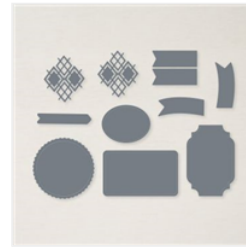

[Cottage Flowers Dies - 159047](#)

Price: \$60.00

[All That Dies - 159078](#)

Price: \$49.00

[Basic White A4 Cardstock - 159228](#)

Price: \$23.00

[Blushing Bride A4 Cardstock - 131287](#)

Price: \$16.25