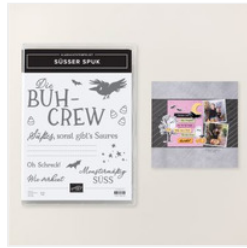

# Supply List

Gesche Preißler  
[geschtempelt@web.de](mailto:geschtempelt@web.de)  
[www.geschtempelt.de](http://www.geschtempelt.de)

[Besonderes  
Designerpapier 12"  
X 12" \(30,5 X 30,5  
Cm\) Unheimlich  
Süss - 166191](#)

Price: 20,00 €

[Stempelset  
Klarsicht Süßer  
Spuk \(Deutsch\) -  
167404](#)

Price: 25,00 €

[Stanze 1-3/4" \(4.4  
Cm\) Kreis -  
119850](#)

Price: 31,00 €

[Farbkarton A4  
Grundweiss -  
166781](#)

Price: 17,00 €