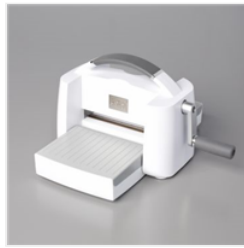

laurence Pasquier

0645546869

createlier91@sfr.fr

<https://www.bibichelolotte91.com/>

[Tampon Encreur
Vide Et Recharge
D'Encre Murmure
Blanc - 147277](#)

Price: 12,75 €

[Machine De
Découpe Et De
Gaufrage - 149653](#)