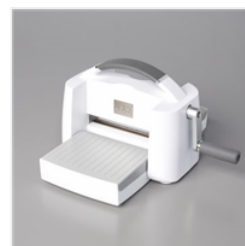

[Multipurpose Liquid Glue - 110755](#)

Price: \$6.00

[Stampin' Dimensionals - 104430](#)

Price: \$4.25

[Take Your Pick - 144107](#)

Price: \$12.00

[Paper Snips Scissors - 103579](#)

Price: \$12.00

[Bone Folder - 102300](#)

Price: \$8.00

[Paper Trimmer - 152392](#)

Price: \$28.00

[Stampin' Cut & Emboss Machine - 149653](#)

Price: \$130.00