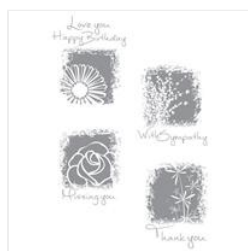

Supply List

Deb Valder
stampladee@aol.com
www.stampladee.com

[Sentimental Prints Stamp Set - SS-0072](#)

Price: \$19.95

[Whip Cream 8.5 x 11 Cardstock - CS-0040](#)

Price: \$6.95

[Beach Ball 8.5x11 Cardstock - CS-0088](#)

Price: \$6.95

[Beach Breeze 8.5 x 11 Cardstock - CS-0001](#)

Price: \$6.95

[Black Licorice Paper 8.5 x 11 Cardstock - CS-0003](#)

Price: \$6.95

[Black Licorice True Color Fusion Ink Pad - IP-0041](#)

Price: \$7.95