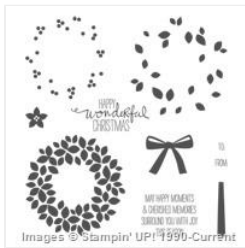

Supply List

Place Order
sabradcreations@gmail.com

[Wondrous Wreath Photopolymer Stamp Set - 135047](#)
Price: \$32.00

[Wonderful Wreath Framelits Dies - 135851](#)
Price: \$33.00

[Soft Sky 8-1/2" X 11" Cardstock - 131203](#)
Price: \$10.00