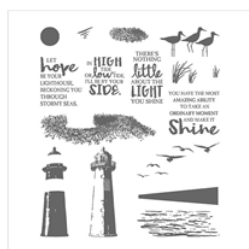

Supply List

LeeAnn Greff

701-720-4607

lagreff@gmail.com

www.flowerbug.typepad.com

[High Tide Photopolymer Stamp Set - 143006](#)

Price: \$26.00

[Shimmery White 1/2" X 11" Cardstock - 101910](#)