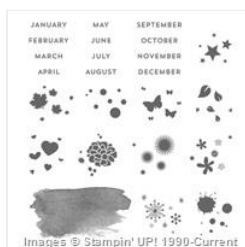

[Melon Mambo  
Classic Stampin'  
Pad - 126948](#)

Price: \$6.50

[Basic Black  
Archival Stampin'  
Pad - 140931](#)

Price: \$7.00

[Basic Black 8-1/2"  
X 11" Cardstock -  
121045](#)

Price: \$8.75

[Smoky Slate 8-1/2"  
X 11" Cardstock -  
131202](#)

Price: \$8.75

[Melon Mambo 8-  
1/2" X 11"  
Cardstock -  
115320](#)

Price: \$8.75

[Whisper White 8-  
1/2" X 11"  
Cardstock -  
100730](#)

Price: \$9.75

[Perpetual Birthday  
Calendar  
Photopolymer  
Stamp Set -  
137167](#)

Price: \$24.00

[Metallic Enamel  
Shapes - 141678](#)

Price: \$7.00

[Metallics Sequin  
Assortment -  
138390](#)

Price: \$5.00

[Stampin'  
Dimensionals -  
104430](#)

Price: \$4.00

[Multipurpose  
Liquid Glue -  
110755](#)