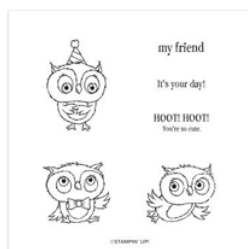

# Supply List

Susan Jackson  
3867170750

[justpeachystamping@gmail.com](mailto:justpeachystamping@gmail.com)

<https://justpeachystamping.com>

[Adorable Owls Cling Stamp Set \(English\) - 160269](#)

Price: \$0.00

[Party Puffins Cling Stamp Set - 155054](#)

Price: \$20.00

[Hello Ladybug Photopolymer Stamp Set \(English\) - 157693](#)

Price: \$18.00

[Stylish Shapes Dies - 159183](#)

Price: \$30.00

[Happy Forest Friends 12" X 12" \(30.5 X 30.5 Cm\) Designer Series Paper - 158941](#)