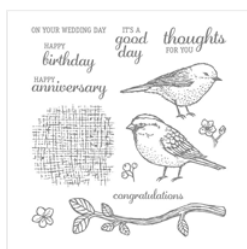

Supply List

Claudia Perry
706-587-4824

astampingteddy@gmail.com
<http://stampingincolumbusga.blogspot.com/>

[Best Birds
Photopolymer
Stamp Set -
141525](#)

Price: \$21.00

[Whisper White 8-
1/2" X 11" Thick
Cardstock -
140272](#)