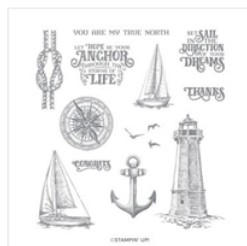

[Pool Party Classic Stampin' Pad - 147107](#)

Price: £10.25

[Tuxedo Black Memento Ink Pad - 132708](#)

Price: £7.50

[Paper Snips Scissors - 103579](#)

Price: £11.25

[Sailing Home Cling Stamp Set \(En\) - 149457](#)