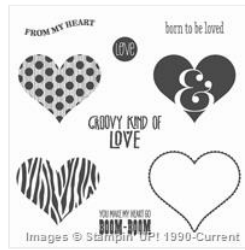

[Groovy Love
Clear-Mount
Stamp Set -
134246](#)

Price: \$18.00

[Groovy Love
Wood-Mount
Stamp Set -
134243](#)

Price: \$25.00

[Sweetheart Punch
- 133786](#)

Price: \$16.00

[Basic Black 8-1/2"
X 11" Cardstock -
121045](#)