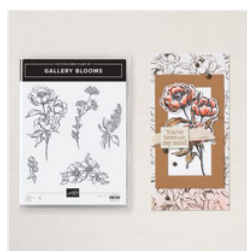

# Supply List

Place Order  
[kthomas309@zoominternet.net](mailto:kthomas309@zoominternet.net)

[Gallery Blooms Bundle - 165213](#)

Price: \$53.00

[Gallery Blooms Photopolymer Stamp Set - 165211](#)

Price: \$19.00

[Gallery Blooms Dies - 165212](#)

Price: \$40.00

[Florals In Bloom 12" X 12" \(30.5 X 30.5 Cm\) Designer Series Paper - 165175](#)

Price: \$12.50

[Greetings For All Mix & Match Ephemera Pack \(English\) - 164862](#)