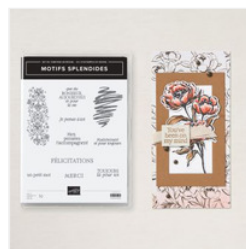

Supply List

Elodie Tanchaud
0611832438
elostamp@hotmail.com
www.elostamp.com

[Poinçons Fenêtre
Sur Le Ciel -
164629](#)

Price: 36,00 €

[Papier De La Série
Design 12" X 12"
\(30.5 X 30.5 Cm\)
Fleurs Épanouies -
165175](#)

Price: 15,25 €

[Lot Pretty Florals -
165179](#)

Price: 61,00 €

[Set De Tampons
En Résine Motifs
Splendides
\(Français\) -
165200](#)

Price: 22,00 €

[Transferts
Textures
Métallisées -
165270](#)

Price: 17,00 €