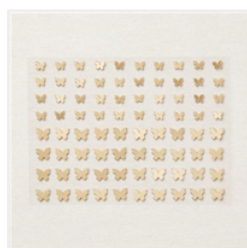

Price: \$13.00

[Tuxedo Black
Memento Ink Pad -
132708](#)

Price: \$8.00

[Garden Green
Classic Stampin'
Pad - 147089](#)

Price: \$11.00

[Lemon Lime Twist
Stampin' Blends
Combo Pack -
161682](#)

Price: \$12.00

[Poppy Parade
Classic Stampin'
Pad - 147050](#)

Price: \$11.00

[Modern Oval
Punch - 162234](#)

Price: \$25.00

[Brushed Brass
Butterflies -
158136](#)

Price: \$10.00

[Stampin'
Dimensionals -
104430](#)

Price: \$5.00