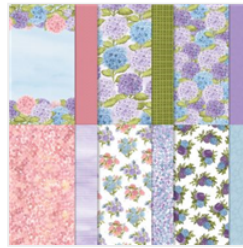

Price: 31,00 €

[Stanzformen  
Hortensie - 154326](#)

Price: 39,00 €

[Designerpapier 12"  
X 12" \(30.5 X 30.5  
Cm\)  
Hortensienpark -  
154570](#)

Price: 14,00 €

[Extrastarker  
Farbkarton A4  
Grundweiss -  
159230](#)