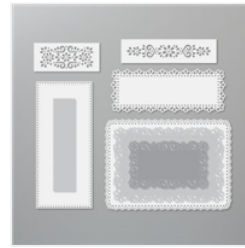

Price: \$14.00

[Poinsettia Place Suite Collection \(English\) - 155109](#)

Price: \$94.00

[Real Red Classic Stampin' Pad - 147084](#)

Price: \$11.00

[Ornate Layers Dies - 152726](#)

Price: \$37.00

[Whisper White 8-1/2" X 11" Cardstock - 100730](#)

Price: \$9.75

[Garden Green Classic Stampin' Pad - 147089](#)

Price: \$11.00

[Wink Of Stella Clear Glitter Brush - 141897](#)

Price: \$10.00

[Real Red 3/8" \(1 Cm\) Sheer Ribbon - 153535](#)

Price: \$7.00

[Mini Stampin' Dimensionals - 144108](#)