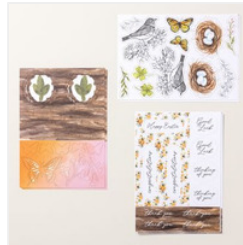

Price: \$12.50

[Storybook Garden Patch Cling Stamp Set - 164663](#)

Price: \$23.00

[Petal Pink 3/8" \(1 Cm\) Scalloped Ribbon - 164680](#)

Price: \$12.00

[Storybook Moments 12" X 12" \(30.5 X 30.5 Cm\) Specialty Designer Series Paper - 164662](#)

Price: \$16.50

[Grow With Love Bundle \(English\) - 164804](#)

Price: \$56.50

[Pastel Ombre Glimmer 12" X 12" \(30.5 X 30.5 Cm\) Specialty Paper - 164851](#)

Price: \$12.00

[Spring Celebrations Mix & Match Ephemera Pack - 164856](#)

Price: \$7.00

[Everyday Skies Suite Collection \(English\) - 164635](#)

Price: \$76.50

[Grow With Love Cling Stamp Set \(English\) - 164797](#)

Price: \$26.00

[Birthday Celebration Dies - 164598](#)

Price: \$27.00