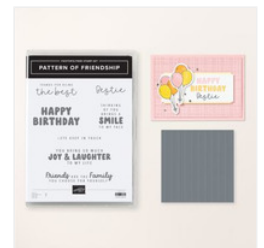

[You Are Remarkable Photopolymer Stamp Set \(English\) - 165445](#)

Price: \$20.00

[Textured Notes Bundle \(English\) - 165556](#)

Price: \$48.50

[Tags To Go Bundle \(English\) - 165577](#)

Price: \$38.50

[Pattern Of Friendship Bundle \(English\) - 165385](#)