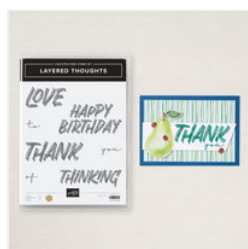

# Supply List

Tammy Fite

505.440.4936

[stampwithtammy@gmail.com](mailto:stampwithtammy@gmail.com)

<http://tammyfite.stampinup.net>

[Layered Thoughts  
Photopolymer  
Stamp Set  
\(English\) - 165346](#)

Price: \$20.00

[Celebratory Sips  
12" X 12" \(30.5 X  
30.5 Cm\) Designer  
Series Paper -  
165586](#)

Price: \$12.50

[Strawberry Slush &  
Pretty In Pink  
Gems - 165615](#)

Price: \$8.50

[Strawberry Slush  
Classic Stampin'  
Pad - 165286](#)