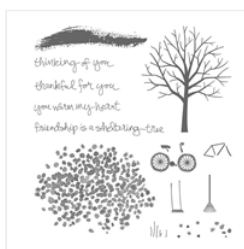

Supply List

Claudia Perry
706-587-4824

astampingteddy@gmail.com
<http://stampingincolumbusga.blogspot.com/>

[Lighthearted Leaves Stamp Set - 139712](#)
Price: \$26.00

[Leaflets Framelits Dies - 138283](#)
Price: \$27.00