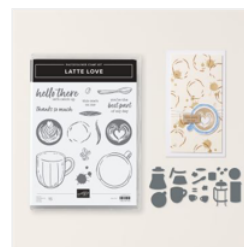

[Latte Love Bundle (English) - 163461](#)

Price: $46.75