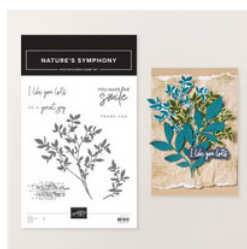

Supply List

Kim Quade
4026177955

kimgskards@gmail.com
www.kimplayswithpaper.com

[Nature's
Symphony Bundle
\(English\) - 166926](#)

Price: \$46.75

[Nature's
Symphony
Photopolymer
Stamp Set
\(English\) - 166919](#)

Price: \$19.00

[Nature's
Symphony Dies -
166925](#)

Price: \$33.00

[Secret Sea Classic
Stampin' Pad -
165285](#)

Price: \$11.00

[Old Olive Classic
Stampin' Pad -
147090](#)

Price: \$11.00

[Pretty Peacock
Classic Stampin'
Pad - 150083](#)