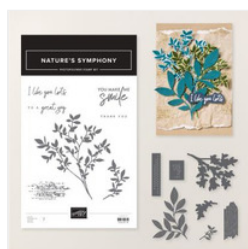

Supply List

Kim Quade
4026177955

kimgskards@gmail.com
www.kimplayswithpaper.com

[Nature's
Symphony Bundle
\(English\) - 166926](#)

Price: \$46.75

[Nature's
Symphony
Photopolymer
Stamp Set
\(English\) - 166919](#)

Price: \$19.00

[Nature's
Symphony Dies -
166925](#)

Price: \$33.00

[Secret Sea Classic
Stampin' Pad -
165285](#)

Price: \$11.00

[Old Olive Classic
Stampin' Pad -
147090](#)

Price: \$11.00

[Pretty Peacock
Classic Stampin'
Pad - 150083](#)