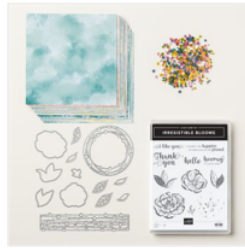

Supply List

Polly Libby
919-357-3781

libbyscraftstudio@gmail.com
<https://libbyscraftstudio.blogspot.com/>

[Irresistible Blooms Bundle \(English\) - 161150](#)

Price: \$54.00

[Hello, Irresistible 6" X 6" \(15.2 X 15.2 Cm\) Designer Series Paper - 161139](#)

Price: \$12.50

[Hello, Irresistible Suite Collection \(English\) - 161154](#)

Price: \$74.50

[Go To Greetings Cling Stamp Set \(English\) - 158763](#)

Price: \$24.00

[Soft Sea Foam 8-1/2" X 11" Cardstock - 146988](#)