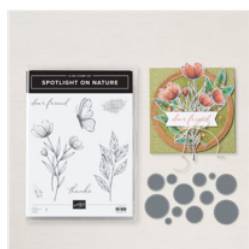

# Supply List

Christy Fulk

[christyfulk@createwithchristy.com](mailto:christyfulk@createwithchristy.com)

<https://www.createwithchristy.com/>

[Spotlight On Nature Bundle - 163581](#)

Price: \$52.00

[Berry Burst Classic Stampin' Pad - 147143](#)

Price: \$11.00

[Tuxedo Black Memento Ink Pad - 132708](#)

Price: \$8.00

[Berry Burst Stampin' Blends Combo Pack - 161681](#)

Price: \$12.00

[Fresh Freesia Stampin' Blends Combo Pack - 155518](#)

Price: \$12.00