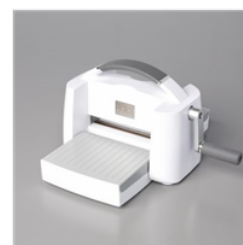

[Paper Trimmer -  
152392](#)

Price: \$25.00

[Highland Heather  
Classic Stampin'  
Pad - 147103](#)

Price: \$7.50

[Balmy Blue Classic  
Stampin' Pad -  
147105](#)

Price: \$7.50

[2" \(5.1 Cm\) Circle  
Punch - 133782](#)

Price: \$18.00

[Paper Snips  
Scissors - 103579](#)

Price: \$10.00

[Stitched Shapes  
Dies - 152323](#)

Price: \$30.00

[Stampin' Cut &  
Emboss Machine -  
149653](#)

Price: \$120.00