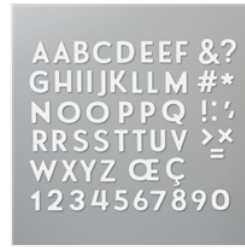

# Supply List

Cindy Baughman  
808-754-2269

[stampedwithaloha@gmail.com](mailto:stampedwithaloha@gmail.com)  
[www.stampedwithaloha.com](http://www.stampedwithaloha.com)

[Peace & Joy Bundle - 155167](#)

Price: \$45.00

[Snowman Season Bundle \(En\) - 152337](#)

Price: \$32.25

[Arrange A Wreath Bundle \(En\) - 154109](#)

Price: \$54.00

[Playful Alphabet Dies - 152706](#)

Price: \$34.00

[Shaded Spruce 8-1/2" X 11" Cardstock - 146981](#)