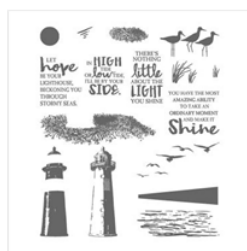

Supply List

Cheryl Hamilton

(808) 283-1643

cheryl@createwithcheryl.me

www.createwithcheryl.me

[Hearth & Home
Thinlits Dies -
139666](#)

Price: \$20.00

[High Tide
Photopolymer
Stamp Set \(En\) -
143006](#)