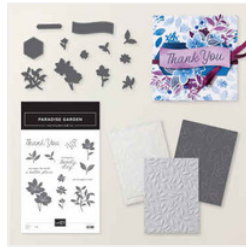

# Paradise Garden Card Supply List

Susie Wood  
(641) 660-2537  
[ds52wood@gmail.com](mailto:ds52wood@gmail.com)  
[www.susiewood.stampinup.net](http://www.susiewood.stampinup.net)

[Stampin' Cut & Emboss Machine - 149653](#)

Price: \$140.00

[Paradise Garden Bundle \(English\) - 167121](#)

Price: \$61.00

[Paradise Garden Hybrid Embossing Folder - 167120](#)

Price: \$44.00

[Specialty Plate - 154711](#)

Price: \$11.00

[Paradise Garden Photopolymer Stamp Set \(English\) - 167114](#)