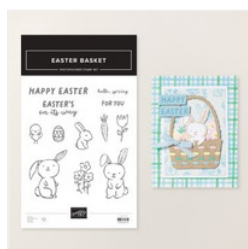

Supply List

Tammy Fite
505.440.4936

stampwithtammy@gmail.com
<http://tammyfite.stampinup.net>

[Easter Basket Photopolymer Stamp Set \(English\) - 166940](#)

Price: \$19.00

[Easter Joy 12" X 12" \(30.5 X 30.5 Cm\) Specialty Designer Series Paper - 166939](#)

Price: \$16.50

[Easter Assortment - 166951](#)

Price: \$8.00

[Tuxedo Black Memento Ink Pad - 132708](#)

Price: \$8.00

[Tuxedo Black Memento Ink Refill - 133456](#)

Price: \$6.50

[Shy Shamrock Classic Stampin' Pad - 163808](#)