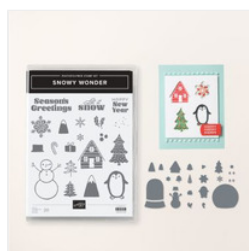

# Supply List

Tammy Civello  
(707) 365-6153  
[tammy@cardsbytlc.com](mailto:tammy@cardsbytlc.com)  
[www.cardsbytlc.com](http://www.cardsbytlc.com)

[Snowy Wonder Bundle \(English\) - 164125](#)

Price: \$45.75

[Snow Day Photopolymer Stamp Set \(English\) - 166490](#)

Price: \$20.00

[Christmas Labels Bundle \(English\) - 164101](#)

Price: \$46.75

[Snowy Scenes 12" X 12" \(30.5 X 30.5 Cm\) Designer Series Paper - 164333](#)