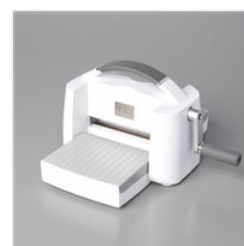

Price: \$14.00

[Basic White 8-1/2"  
X 11" Cardstock -  
166780](#)

Price: \$14.00

[Stampin'  
Dimensionals -  
104430](#)

Price: \$5.00

[Multipurpose  
Liquid Glue -  
110755](#)

Price: \$6.50

[Stampin' Cut &  
Emboss Machine -  
149653](#)