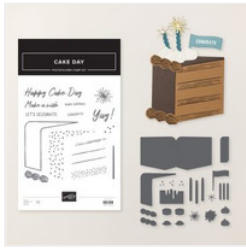

Cake Day Card

Supply List

Tami White
tami@stampwithtami.com
www.stampwithtami.com

[Cake Day Bundle \(English\) - 168007](#)

Price: \$54.00

[Versamark Pad - 102283](#)

Price: \$9.50

[Early Espresso Classic Stampin' Pad - 147114](#)

Price: \$11.00

[Peach Pie Classic Stampin' Pad - 163810](#)

Price: \$9.00

[Strawberry Slush Classic Stampin' Pad - 165286](#)

Price: \$11.00

[Lemon Lolly Classic Stampin' Pad - 161666](#)

Price: \$11.00

[Coastal Cabana Classic Stampin' Pad - 147097](#)