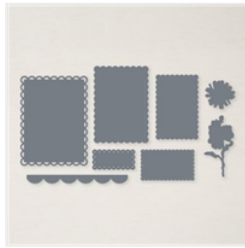

Price: \$53.00

[Scalloped Contours Dies - 155560](#)

Price: \$35.00

[2021-2023 In Color Shimmer Vellum - 155616](#)

Price: \$12.00

[2021-2023 In Color Jewels - 155571](#)

Price: \$7.00

[Basic White 8-1/2" X 11" Cardstock - 159276](#)