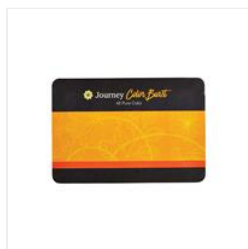

Price: \$6.95

[Black Licorice True Color Fusion Ink Pad - IP-0041](#)

Price: \$7.95

[Grape Fusion True Color Fusion Ink Pad - IP-0006](#)

Price: \$7.95

[Banana Cream True Color Fusion Ink Pad - IP-0046](#)

Price: \$7.95

[Pretty Amethyst True Color Fusion Ink Pad - IP-0018](#)

Price: \$7.95

[Whip Cream True Color Fusion Ink Pad - IP-0009](#)

Price: \$7.95

Supply List

Ana Reese

832-228-3703

anareese@anareese.com

www.funstampersjourney.com/anareese

[Journey Color Burst - JM-0077](#)

Price: \$79.95

[Color Burst Blenders - TO-0123](#)

Price: \$4.95

[Details Pro Shears - TO-0063](#)

Price: \$13.95