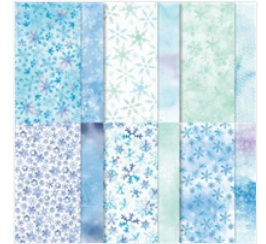

[Snowflake Wishes Bundle \(English\) - 155172](#)

Price: \$55.75

[Snowflake Wishes Photopolymer Stamp Set \(English\) - 153444](#)

Price: \$26.00

[So Many Snowflakes Dies - 153560](#)

Price: \$36.00

[Snowflake Splendor Designer Series Paper - 153512](#)

Price: \$11.50

[Balmy Blue Glimmer Paper - 153513](#)

Price: \$5.00

[Blue Adhesive-Backed Gems - 153547](#)

Price: \$8.00

[Whisper White 8-1/2 X 11 Cardstock - 100730](#)

Price: \$9.75

[Night Of Navy 8-1/2 X 11 Cardstock - 100867](#)