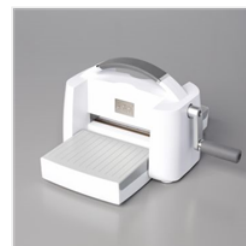

Price: \$18.00

[Pool Party 3/8" \(1 Cm\) Sheer Ribbon - 152462](#)

Price: \$6.00

[Orchid Oasis 1/8" \(3.2 Mm\) Woven Metallic Ribbon - 159199](#)

Price: \$9.00

[Stampin' Dimensionals - 104430](#)

Price: \$5.00

[Stampin' Seal+ - 149699](#)

Price: \$13.00

[Paper Trimmer - 152392](#)

Price: \$28.00

[Stampin' Cut & Emboss Machine - 149653](#)

Price: \$140.00