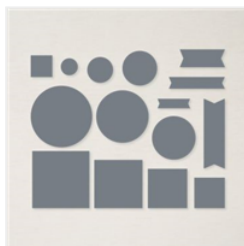

Price: \$12.00

[VersaMark Pad -  
102283](#)

Price: \$9.50

[Basics Wow!  
Embossing  
Powder - 165679](#)

Price: \$21.00

[Stylish Shapes  
Dies - 159183](#)

Price: \$30.00