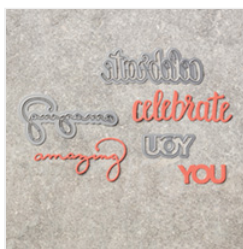

Price: \$30.00

Supply List

Linda Tolson Yarbrough
972-345-8641
lrtolson@tx.rr.com
www.lindatolsondesigns.com

[Paper Snips
Scissors - 103579](#)

Price: \$12.00

[Big Shot - 143263](#)

Price: \$110.00

[Celebrate You
Thinlit Dies -
146840](#)

Price: \$23.00

[Snail Adhesive -
104332](#)

Price: \$7.00

[Mini Glue Dots -
103683](#)

Price: \$8.00

[Fine-Tip Glue Pen
- 138309](#)

Price: \$8.00

[Stampin'
Dimensionals -
104430](#)