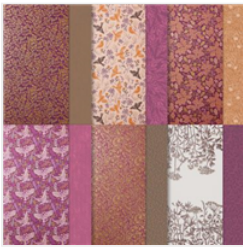

# Supply List

le touzic sophie  
0647241439  
[sophie.letouzic@live.fr](mailto:sophie.letouzic@live.fr)  
[sophenscrap.com](http://sophenscrap.com)

[Papier De La Série  
Design Spécialité  
12" X 12" \(30.5 X  
30.5 Cm\) Autour  
Des Mûres -  
156458](#)

Price: 18,00 €

[Papier Cartonné  
12" X 12" \(30.5 X  
30.5 Cm\) Royaux -  
147002](#)

Price: 16,00 €

[Papier Cartonné  
A4 Pierre Rose  
Polie - 155711](#)

Price: 11,25 €

[Set De Tampons  
En Résine  
Souhaits En Grand  
\(Français\) -  
156897](#)